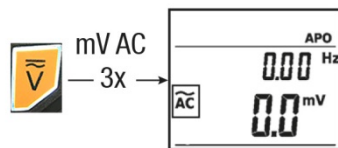

Manual mode