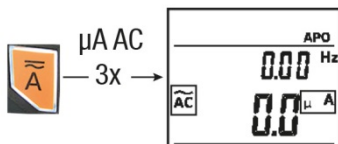

Manual mode

(μ)mA (testo 760-2/-3)

Auto mode

Manual mode

Min/Max/AVG

Hz/%

°C / °F (0590 0002)

APO off