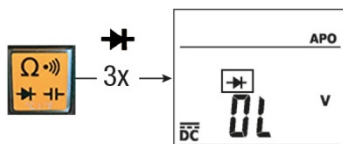

testo 760 · Digital multimeter

Startup instructions

Power ON / OFF

V - Voltage

Auto mode

Manual mode

Ω / \bullet) / \rightarrow / \dashv

Auto mode
(testo 760-2/-3)

Manual mode

(μ)mA (testo 760-2/-3)

Auto mode

Manual mode

Min/Max/AVG

Hz/%

°C / °F (0590 0002)

APO off