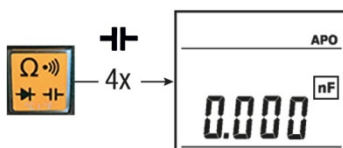

testo 760 · Digital multimeter

Startup instructions

Power ON / OFF

V - Voltage

Auto mode

Manual mode

Ω / \bullet) / \rightarrow / \dashv

Auto mode
(testo 760-2/-3)

Manual mode

(μ)mA (testo 760-2/-3)

Auto mode

Manual mode

Min/Max/AVG

Hz/%

°C / °F (0590 0002)

APO off