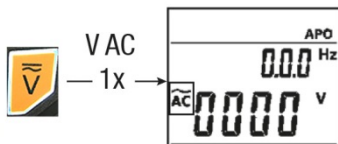

Manual mode