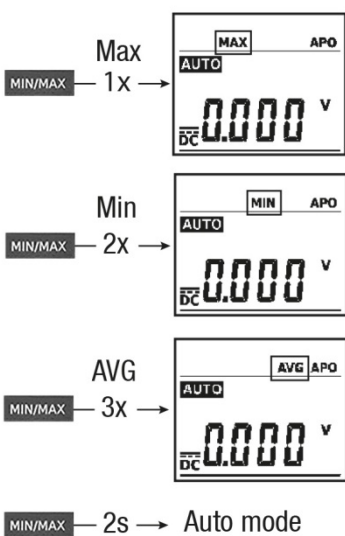

Manual mode

(μ)mA (testo 760-2/-3)

Auto mode

Manual mode

Min/Max/AVG

Hz/%

°C / °F (0590 0002)

APO off