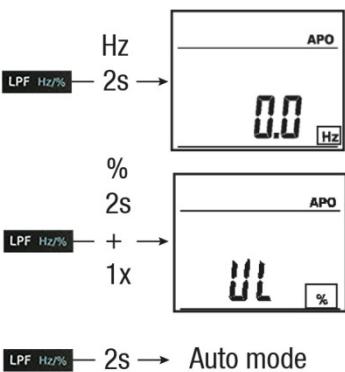

Manual mode

(μ)mA (testo 760-2/-3)

Auto mode

Manual mode

Min/Max/AVG

Hz/%

°C / °F (0590 0002)

APO off