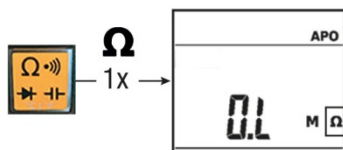

testo 760 · Digital multimeter

Startup instructions

Power ON / OFF

V - Voltage

Auto mode

Manual mode

Ω / \bullet) / \rightarrow / \dashv

Auto mode
(testo 760-2/-3)

Manual mode

(μ)mA (testo 760-2/-3)

Auto mode

Manual mode

Min/Max/AVG

Hz/%

°C / °F (0590 0002)

APO off