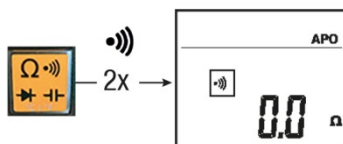

testo 760 · Digital multimeter

Startup instructions

Power ON / OFF

V - Voltage

Auto mode

Manual mode

Ω / \bullet) / \rightarrow / \dashv

Auto mode
(testo 760-2/-3)

Manual mode

(μ)mA (testo 760-2/-3)

Auto mode

Manual mode

Min/Max/AVG

Hz/%

°C / °F (0590 0002)

APO off