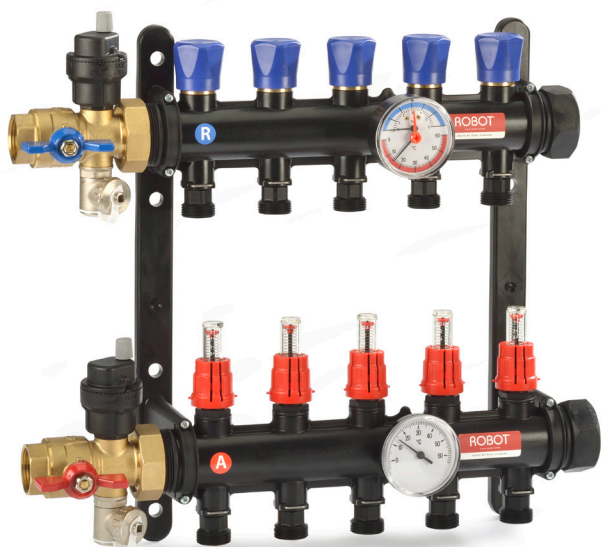

# ROBOT SOLID VERDELER

## Productinformatie:

De Robot Solid verdeler is een composiet verdeler die net als de Robot LT en LTC verdelers geschikt is voor systemen met een lage aanvoertemperatuur waar een centrale pomp aanwezig is. Deze composiet verdeler wordt van 2 t/m 8 groepen uit 1 geheel geleverd en is uit te breiden naar 24+ groepen.

- systemen met een externe pomp
- laag temperatuursysteem: tot 45°C aanvoer (primair)
- eenvoudig aan te sluiten insteeknippels
- inregelbare flowmeters
- inclusief kogelkranen 1"
- thermostatisch voorbereide groepsafsluiters M30 x 1,5
- inclusief draaibare vul- en aftapkraan en automatische ontluchter
- inclusief isolatieschalen

<b>Aantal groepen</b>	2 t/m 16 groeps
<b>Groepen uitbreidbaar</b>	Ja, met 2 t/m 8 groepen tot 24+
<b>Aanvoertemperatuur</b>	Lage aanvoertemperatuur
<b>Pomp</b>	Exclusief, externe pomp
<b>Aansluiting cv-zijdig</b>	1"
<b>Koelen mogelijk</b>	Ja
<b>Materiaal</b>	Composiet
<b>Maximale werkdruk</b>	6 bar
<b>Temperatuur afleesbaar</b>	Ja
<b>Werkdruk afleesbaar</b>	Ja