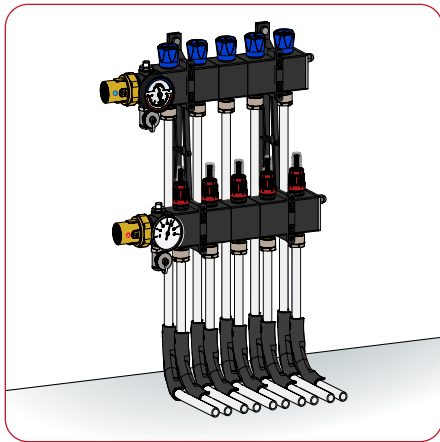

ROBOT®

VLOERVERWARMING

VERTROUWDE NEDERLANDSE TECHNIEK

Quick Installation Guide

Robot LTC composiet verdeler

Om aanspraak te kunnen maken op garantie dient het druktestrapport te worden ingevuld en geretourneerd naar de leverancier.

In order to claim warranty the pressure test report has to be filled in and returned to the supplier.

Um Gewährleistungsansprüche geltend zu machen, muss der ausgefüllte Druckprüfbericht an den Lieferanten zurückgesandt werden.

Pour pouvoir bénéficier de la garantie, le rapport des essais sous pression doit impérativement être remplis et renvoyer au fournisseur.