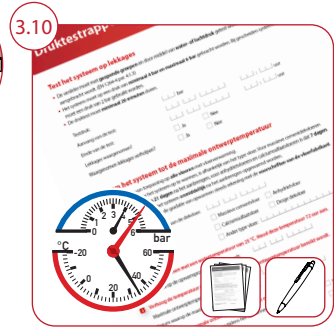

In order to claim warranty the pressure test report has to be filled in and returned to the supplier.

Um Gewährleistungsansprüche geltend zu machen, muss der ausgefüllte Druckprüfbericht an den Lieferanten zurückgesandt werden.

Optioneel / Optional / En option

2.

Aansluiten
Connecting
Anschließen
Raccordement

Quick Installation Guide

Robot LTC composiet verdeler

3.

Vullen	Filling
Spoelen	Flushing
Ontluchten	Venting
Befüllen	Remplir
Spülen	Rincer
Entlüften	Purger