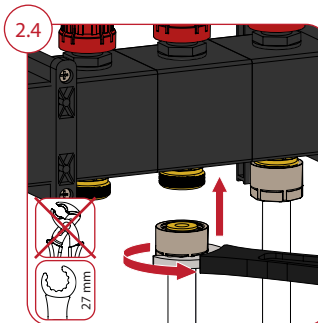

Pour pouvoir bénéficier de la garantie, le rapport des essais sous pression doit impérativement être remplis et renvoyer au fournisseur.

1.

Monteren
Mounting
Montage
Montage

Optioneel / Optional / En option

Optioneel / Optional / En option

2.

Aansluiten
Connecting
Anschließen
Raccordement

Quick Installation Guide

Robot LTC composiet verdeler

3.

Vullen	Filling
Spoelen	Flushing
Ontluchten	Venting
Befüllen	Remplir
Spülen	Rincer
Entlüften	Purger