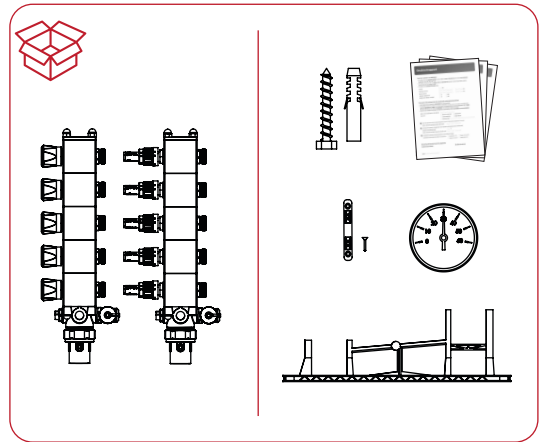

ROBOT®

VLOERVERWARMING

VERTROUWDE NEDERLANDSE TECHNIEK

Quick Installation Guide

Robot LTC composiet verdeler

Om aanspraak te kunnen maken op garantie dient het druktestrapport te worden ingevuld en geretourneerd naar de leverancier.

In order to claim warranty the pressure test report has to be filled in and returned to the supplier.

Um Gewährleistungsansprüche geltend zu machen, muss der ausgefüllte Druckprüfbericht an den Lieferanten zurückgesandt werden.

Pour pouvoir bénéficier de la garantie, le rapport des essais sous pression doit impérativement être remplis et renvoyer au fournisseur.

1.

Monteren
Mounting
Montage
Montage

Optioneel / Optional / En option

Optioneel / Optional / En option

2.

Aansluiten
Connecting
Anschließen
Raccordement

Quick Installation Guide

Robot LTC composiet verdeler

3.

Vullen	Filling
Spoelen	Flushing
Ontluchten	Venting
Befüllen	Remplir
Spülen	Rincer
Entlüften	Purger