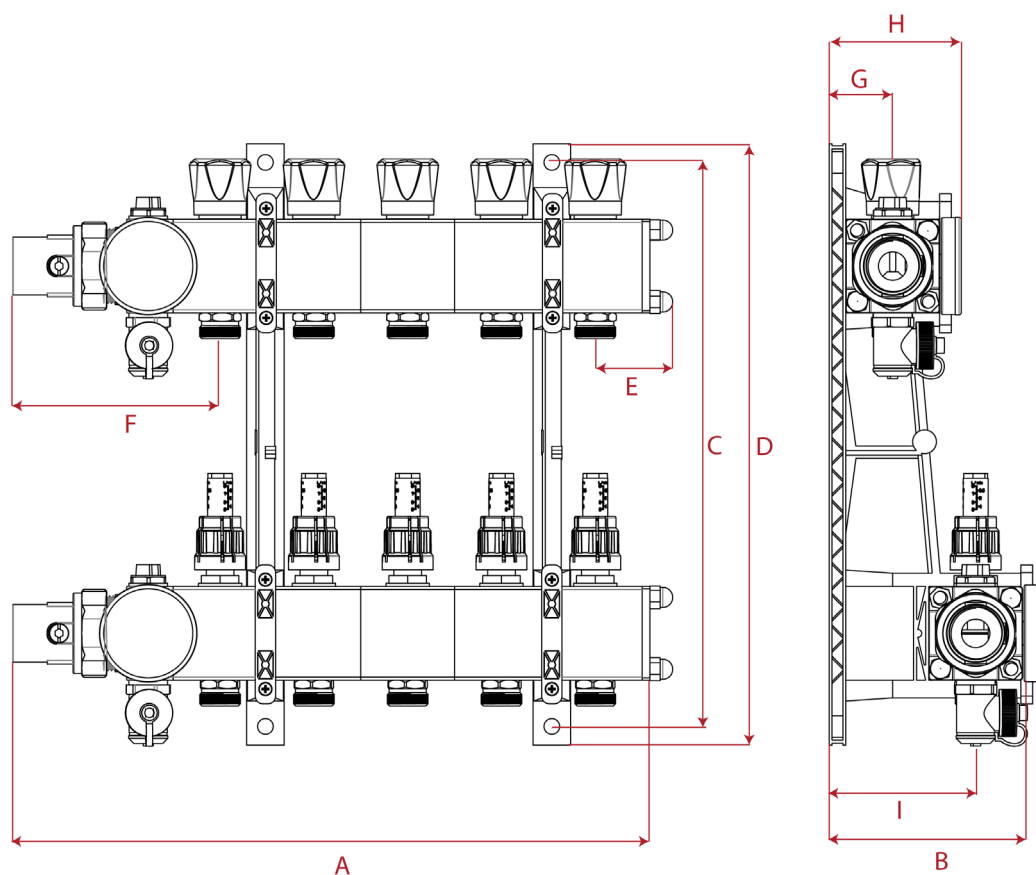

LTC maatvoeringen (mm)

Art.nr.	Omschrijving	A	B	C	D	E	F	G	H	I	Gewicht kg
203902	Robot LTC composiet 2 groeps incl. kogelkranen	250	125	355	380	55	135	47	76	100	3
203903	Robot LTC composiet 3 groeps incl. kogelkranen	310	125	355	380	55	135	47	76	100	4
203904	Robot LTC composiet 4 groeps incl. kogelkranen	370	125	355	380	55	135	47	76	100	4
203905	Robot LTC composiet 5 groeps incl. kogelkranen	430	125	355	380	55	135	47	76	100	5
203906	Robot LTC composiet 6 groeps incl. kogelkranen	490	125	355	380	55	135	47	76	100	5
203907	Robot LTC composiet 7 groeps incl. kogelkranen	550	125	355	380	55	135	47	76	100	6
203908	Robot LTC composiet 8 groeps incl. kogelkranen	610	125	355	380	55	135	47	76	100	6
203909	Robot LTC composiet 9 groeps incl. kogelkranen	670	125	355	380	55	135	47	76	100	7
203910	Robot LTC composiet 10 groeps incl. kogelkranen	730	125	355	380	55	135	47	76	100	8
203911	Robot LTC composiet 11 groeps incl. kogelkranen	790	125	355	380	55	135	47	76	100	8
203912	Robot LTC composiet 12 groeps incl. kogelkranen	850	125	355	380	55	135	47	76	100	9
203913	Robot LTC composiet 13 groeps incl. kogelkranen	910	125	355	380	55	135	47	76	100	10
203914	Robot LTC composiet 14 groeps incl. kogelkranen	970	125	355	380	55	135	47	76	100	11
203915	Robot LTC composiet 15 groeps incl. kogelkranen	1.030	125	355	380	55	135	47	76	100	12
203916	Robot LTC composiet 16 groeps incl. kogelkranen	1.090	125	355	380	55	135	47	76	100	12
203917	Robot LTC composiet 17 groeps incl. kogelkranen	1.150	125	355	380	55	135	47	76	100	13
203918	Robot LTC composiet 18 groeps incl. kogelkranen	1.210	125	355	380	55	135	47	76	100	14
203919	Robot LTC composiet 19 groeps incl. kogelkranen	1.270	125	355	380	55	135	47	76	100	14
203920	Robot LTC composiet 20 groeps incl. kogelkranen	1.330	125	355	380	55	135	47	76	100	15