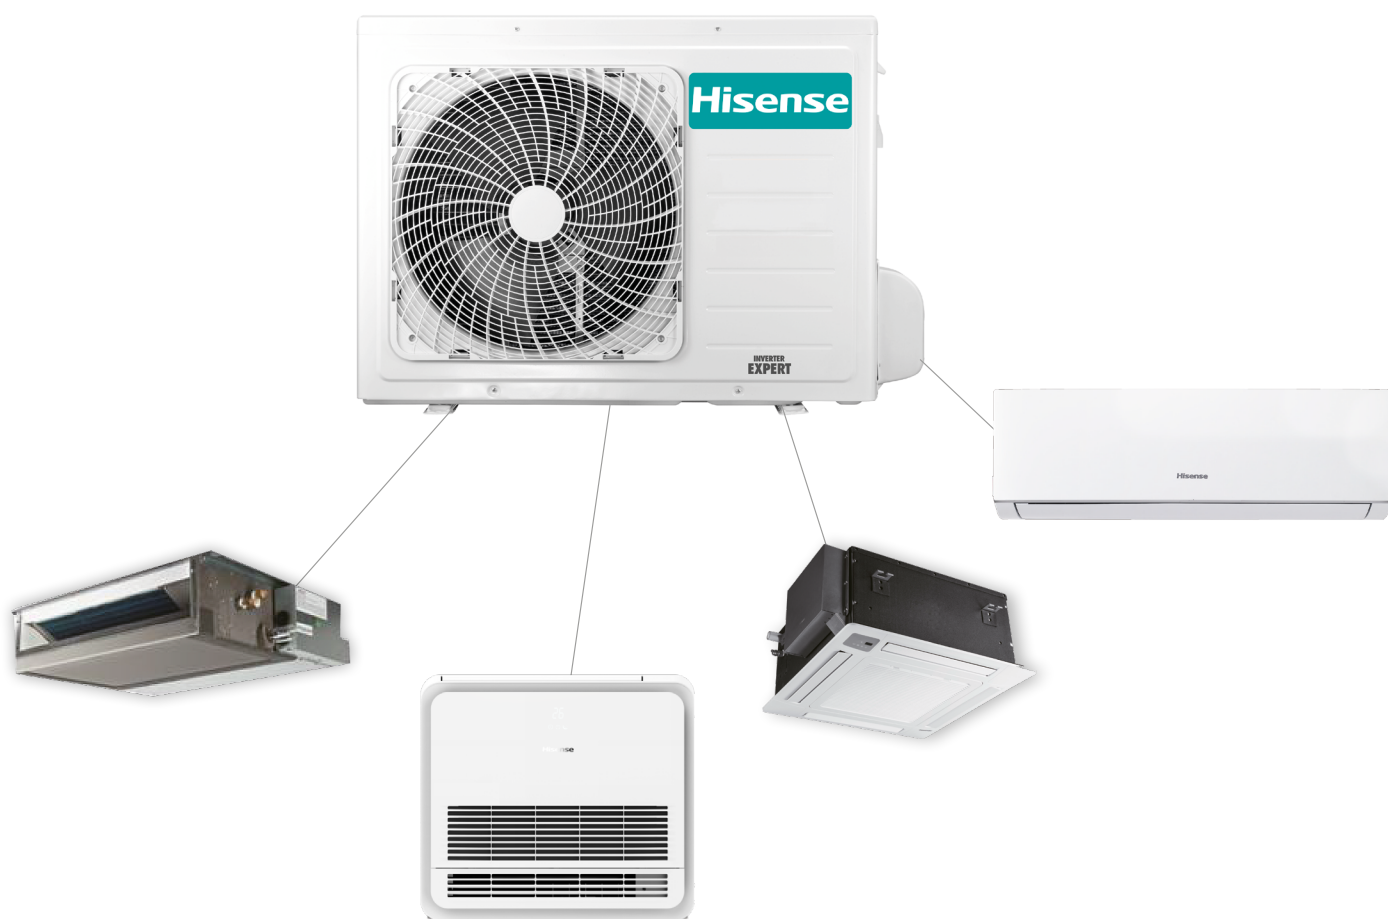

Hisense Free Match

Multi Splitsysteem

Hisense Wonen en Kantoren

Hisense Free Match

Multi Splitsysteem

Een systeem voor meerdere ruimtes.

De Hisense Free Match-serie biedt een variabel Multi Splitsysteem met aansluiting van maximaal 4 binnenunits. De vier typen binnenunits en vijf verschillende grootten van buitenunits bieden u een vrije keuze in het bepalen van uw ideale Multi Splitsysteem en met het nieuwe koudemiddel R32 bent u ook nog eens heel duurzaam bezig.

Het gebruik van de DC-invertertechnologie garandeert een efficiënte, stille en comfortabele werking van de Hisense Multi Split room airconditioners uit de Free Match serie. Het door een microprocessor gestuurde optimale toerental zorgt daarnaast ook voor een maximaal comfort bij lage geluidsproductie.

Wandunits

- Scherm met achtergrondverlichting (uitschakelbaar)
- IR-afstandsbediening
- Bedrade afstandsbediening optioneel
- Hi-Smart WiFi
- "Easy installation"-behuizing

Model		DJ25VE0AG	DJ35VE0AG	DJ50XA0AG
Koelvermogen	kW	2,6	3,5	5,0
Verwarmingsvermogen	kW	2,8	4,0	5,6
Voedingsspanning	V/Hz/phase	230 / 50 / 1	230 / 50 / 1	230 / 50 / 1
Luchtdebiet	m ³ /h	350 / 380 / 430 / 500	350 / 420 / 510 / 600	500 / 630 / 750 / 1000
Geluidsdruk niveau	dB(A)	19 - 38	19 - 40	19 - 46
Geluidsvermogen niveau	dB	56	56	60
Afmetingen (b x h x d)	mm	815 x 270 x 210	815 x 270 x 210	915 x 315 x 229
Koudemiddel		R32	R32	R32