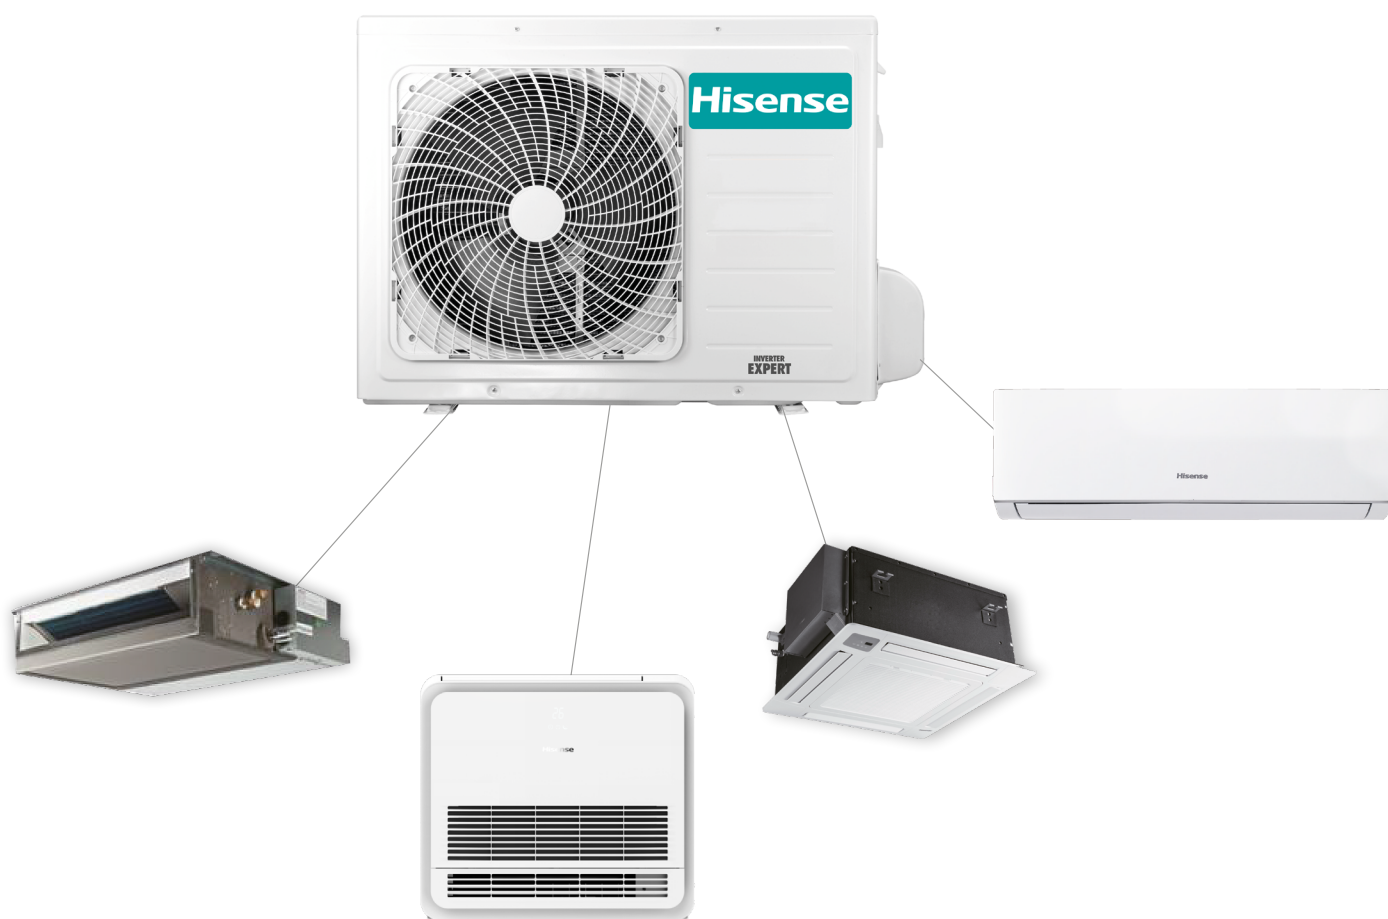

Hisense Free Match

Multi Splitsysteem

Hisense Wonen en Kantoren

Hisense Free Match

Multi Splitsysteem

Een systeem voor meerdere ruimtes.

De Hisense Free Match-serie biedt een variabel Multi Splitsysteem met aansluiting van maximaal 4 binnenunits. De vier typen binnenunits en vijf verschillende grootten van buitenunits bieden u een vrije keuze in het bepalen van uw ideale Multi Splitsysteem en met het nieuwe koudemiddel R32 bent u ook nog eens heel duurzaam bezig.

Het gebruik van de DC-invertertechnologie garandeert een efficiënte, stille en comfortabele werking van de Hisense Multi Split room airconditioners uit de Free Match serie. Het door een microprocessor gestuurde optimale toerental zorgt daarnaast ook voor een maximaal comfort bij lage geluidsproductie.

Wandunits

- Scherm met achtergrondverlichting (uitschakelbaar)
- IR-afstandsbediening
- Bedrade afstandsbediening optioneel
- Hi-Smart WiFi
- "Easy installation"-behuizing

Model		DJ25VE0AG	DJ35VE0AG	DJ50XA0AG
Koelvermogen	kW	2,6	3,5	5,0
Verwarmingsvermogen	kW	2,8	4,0	5,6
Voedingsspanning	V/Hz/phase	230 / 50 / 1	230 / 50 / 1	230 / 50 / 1
Luchtdebiet	m³/h	350 / 380 / 430 / 500	350 / 420 / 510 / 600	500 / 630 / 750 / 1000
Geluidsdruk niveau	dB(A)	19 - 38	19 - 40	19 - 46
Geluidsvermogen niveau	dB	56	56	60
Afmetingen (b x h x d)	mm	815 x 270 x 210	815 x 270 x 210	915 x 315 x 229
Koudemiddel		R32	R32	R32