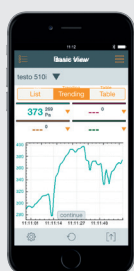

Bestel nr. 0560 1510