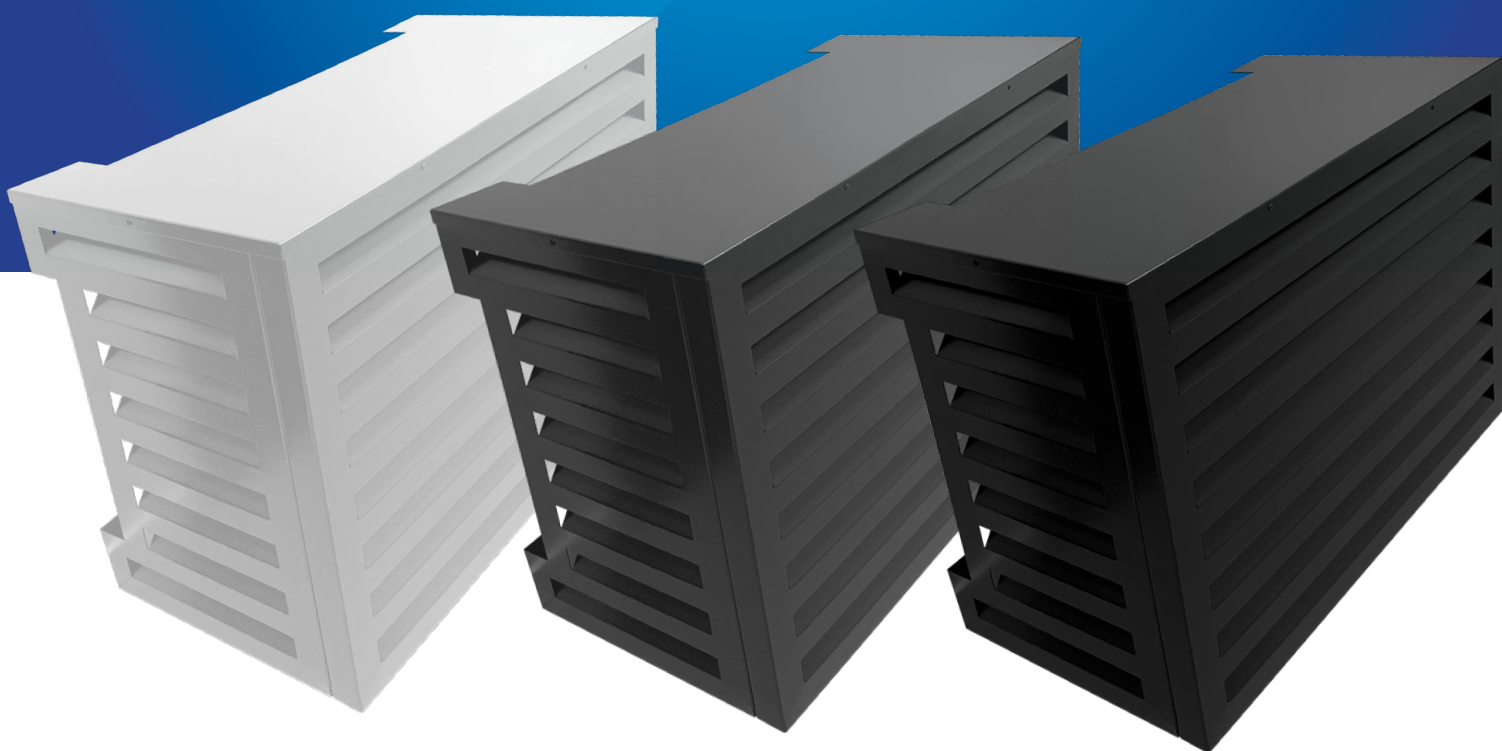

# CLIMA- COVER .COM

- ✓ 3 KLEUREN
- ✓ 3 MATEN
- ✓ 3 OPSTELLINGS-  
MOGELIJKHEDEN

**UNIVERSELE OMKASTINGEN VOOR  
BUITENUNITS VAN AIRCONDITIONERS  
EN WARMTEPOMPEN**

**CLIMADIRECT**

VOLG ONS: [f](#) [in](#)

# ZET DE PUNTJES OP DE I MET EEN BUITENUNIT OMKASTING VAN CLIMACOVER!

- UNIVERSEEL TOEPASBAAR
- VOOR EEN NETTE AFWERKING VAN BUITENUNITS
- VOORKOMT INKIJK OP DE UNIT BIJ HOGE EN LAGE MONTAGE DMV LAMELLEN
- BESCHERMT TEGEN WEERSINVLOEDEN
- OPTIMAAL LUCHTCIRCULATIESYSTEEM
- GEMAAKT VAN 2 MM DIK ALUMINIUM MET GEPOEDERCOATE MATTE AFWERKING
- EENVOUDIGE MONTAGE
- DRIE OPSTELLINGSMOGELIJKHEDEN: GROND-, VRIJSTAANDE- EN WANDMONTAGE
- ACHTERPANEEL EN/OF BODEMPLAAT OPTIONEEL VERKRIJGBAAR
- ALLE DELEN VERKRIJGBAAR IN DRIE RAL-KLEUREN:  
WIT 9010, ZWART 9005 EN ANTRACIET 7016

**COVER**

Artikelnummer	Maat	Formaat	Kleur
CD504900	Small	1000 x 700 x 500 mm	wit
CD504901	Small	1000 x 700 x 500 mm	zwart
CD504902	Small	1000 x 700 x 500 mm	antraciet
CD504903	Medium	1100 x 800 x 550 mm	wit
CD504904	Medium	1100 x 800 x 550 mm	zwart
CD504905	Medium	1100 x 800 x 550 mm	antraciet
CD504906	Large	1200 x 1100 x 650 mm	wit
CD504907	Large	1200 x 1100 x 650 mm	zwart
CD504908	Large	1200 x 1100 x 650 mm	antraciet