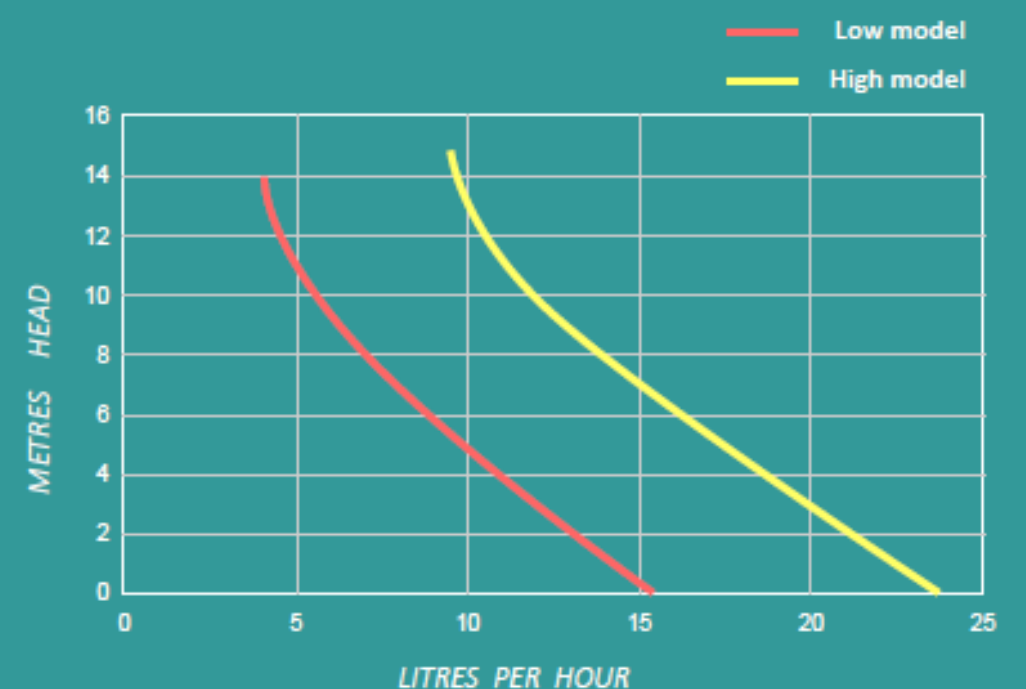

TYPICAL PERFORMANCE <

CLIMADIRECT

ALLES WAT JIJ NODIG HEBT!