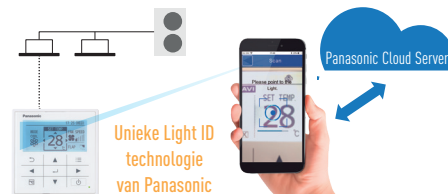

Datanavi, een nieuwe manier van verbinden.

Eenvoudig hulpmiddel voor ondersteuning met een smartphone

Richt de telefoon op het LED-display van de afstandsbediening (RZ-RTC5B) en ontvang, door de Panasonic Light ID technologie, supersnel nuttige informatie van het airconditioningsysteem.

- AC-systeeminformatie scannen en opslaan
- Gemakkelijke toegang tot de handmatige database
- Inbedrijfstelling, F-gascheck data geschiedenis