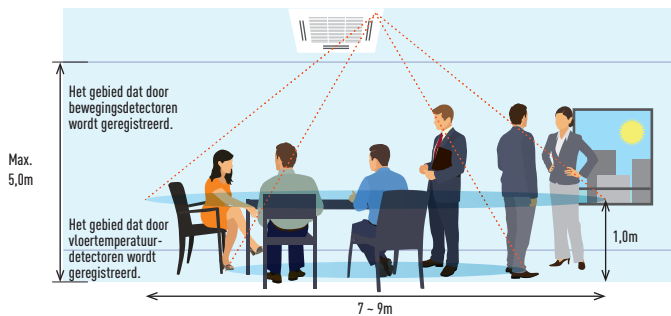

De Human Activity-sensor en de vloertemperatuursensor kunnen het energieverbruik verminderen doordat de werking van de airconditioner wordt geoptimaliseerd.

Geavanceerde Econavi-functies

Twee sensoren (voor beweging en vloertemperatuur) detecteren en regelen energieverspilling op effectieve wijze. De vloertemperatuur kan tot een plafondhoogte van 5 m worden gedetecteerd.