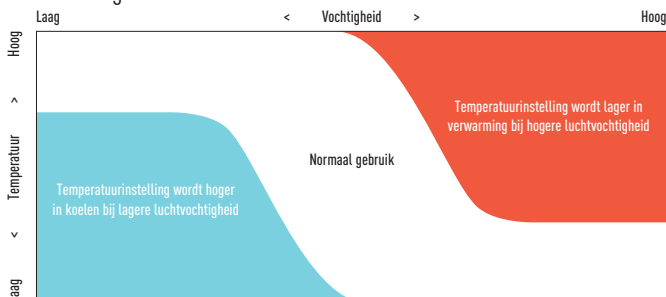

Panasonic introduceert een nieuw plat paneelontwerp dat modern is en goed in uw ruimte past. Deze cassettes zijn ontwikkeld om te voldoen aan hedendaagse klantbehoeften zoals energiebesparing, maximaal comfort en schonere leefomgeving.

PACi cassette Panasonic

- Verbeterde SCOP A++ & SEER A+ (tot wel 15% meer)
- Hoog comfort en energiebesparing door Econavi sensor
- Nanoe™ X luchtzuiveringsysteem
- Stille werking vanaf 28 dB(A)

Nieuw PACi R32 koudemiddel

De nieuwe generatie van Panasonic is klaar voor de toekomst

Panasonic verwarming- en koelsystemen zijn ontworpen om optimaal te kunnen werken met koudemiddel R32. Het nieuwe koudemiddel R32 is milieuvriendelijker dan R1410A dat de laatste jaren veel wordt gebruikt. R32 heeft het voordeel dat het geen impact heeft op de ozonlaag en heeft 75% minder impact op de opwarming van de aarde ten opzichte van R1410A.

Deze cassette geeft u de mogelijkheid om deze te upgraden met Econavi en nanoe™ X luchtzuiveringsysteem voor een optimaal comfort, gezonde en efficiënte oplossing voor uw ruimte.

Intelligente Econavi-sensor

De Human Activity-sensor en de vloertemperatuursensor kunnen het energieverbruik verminderen doordat de werking van de airconditioner wordt geoptimaliseerd.

Geavanceerde Econavi-functies

Twee sensoren (voor beweging en vloertemperatuur) detecteren en regelen energieverspilling op effectieve wijze. De vloertemperatuur kan tot een plafondhoogte van 5 m worden gedetecteerd.

Luchtvochtigheidsensor

De nieuwe luchtvochtigheidsensor heeft een extra luchtaanzuigonderdeel en zorgt voor comfort en energiebesparing op basis van temperatuur en luchtvochtigheid.

Datanavi, a new way to connect. Simpele en makkelijke tool via uw smartphone