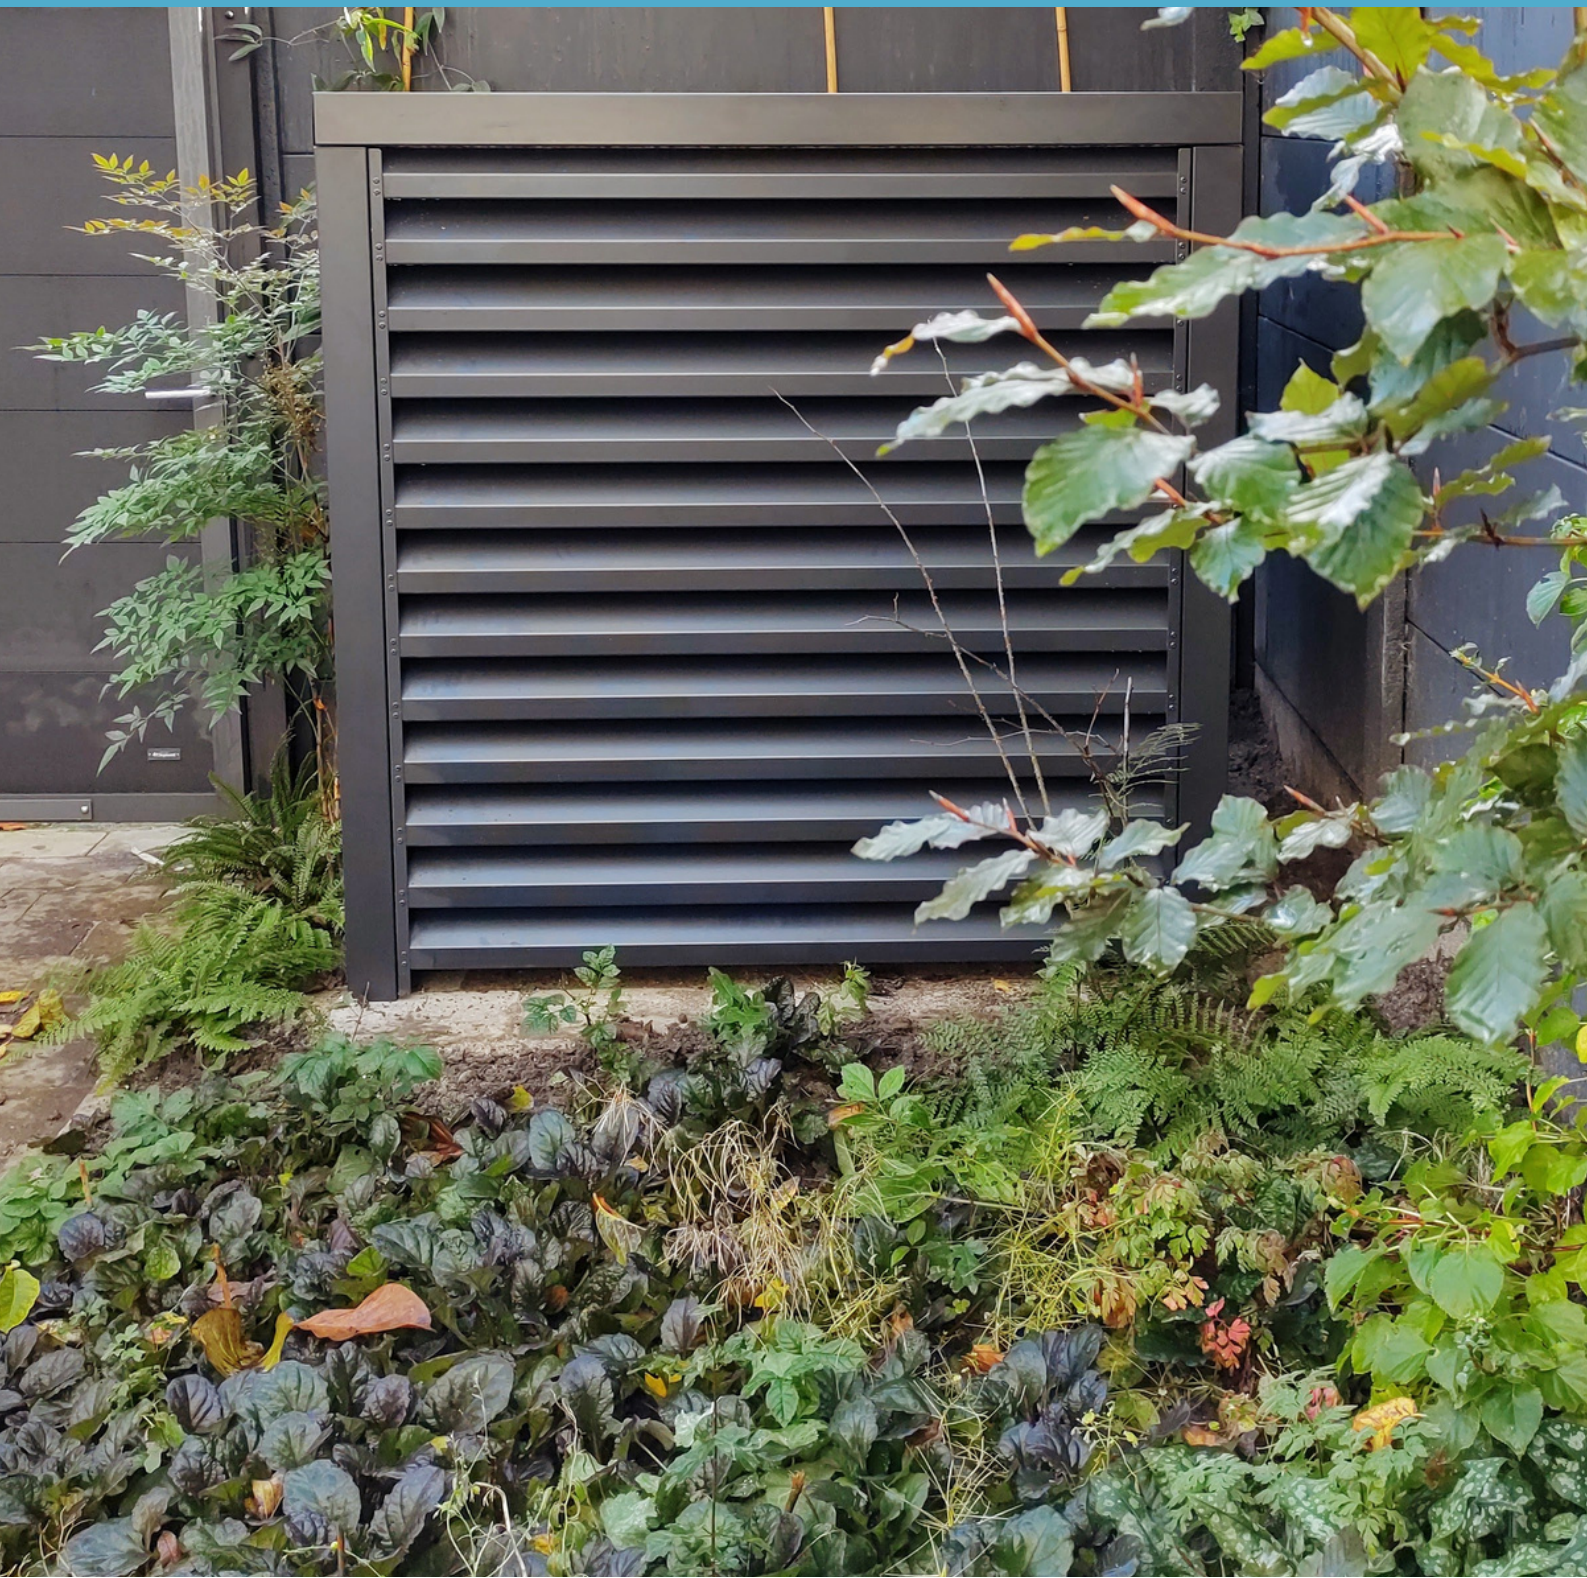

# EEN SUSKAST DIE WEGVALT IN DE OMGEVING

Bij Reducd ontwikkelen we geluidsreducerende omkastingen die qua design aansluiten op uw woonomgeving. Om die reden bieden wij onze omkastingen aan in verschillende maatvoeringen en kleuren (incl. mogelijkheid tot maatwerk).